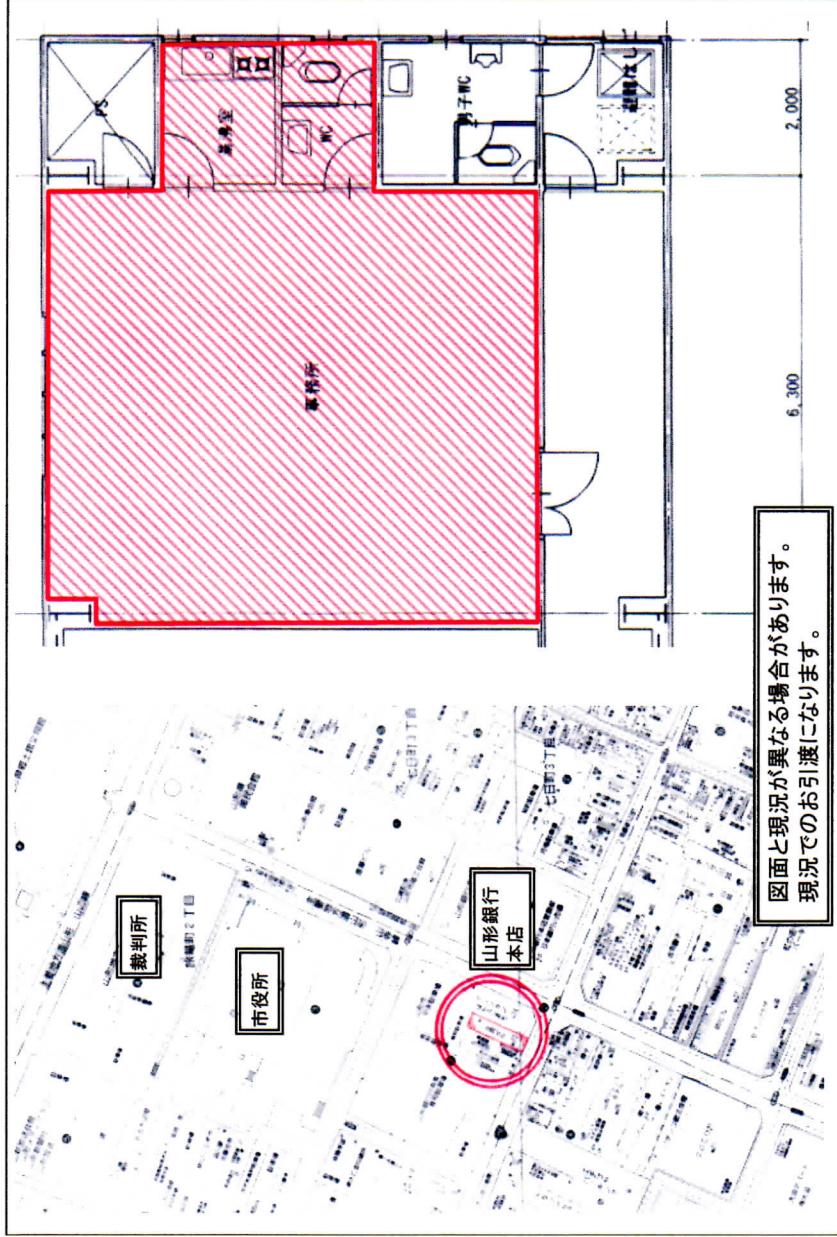

貸し店舗・事務所

- ◇面積 : 16坪
- ◇賃料 :
- ◇共益費 :
- ◇敷金 : 4~6ヶ月分
- ◇礼金 : 無

物件番号: 旅籠 3-C

図面と現況が異なる場合があります。
現況でのお引渡になります。

- 所在地 : 山形市旅籠町2-2-26 庄司ビル
- 交通 : 『山形』駅/JR山形新幹線
- 築年数 : 1985年9月
- 階数/階 : 地上6階地下1階建て/3階部分
- 種目 : 店舗・事務所
- 現況 : 空
- 引渡し時期 : 相談
- 駐車場 : 敷地内駐車場無
※敷地外周辺駐車場紹介可能!
- 備考 : 山形市街地の中心に位置し、山形市役所、JA山形本部、山形銀行本店、山形商工会議所、山形地方裁判所、山形新聞社、山形県民会館、市立病院済生館、文翔館等が隣接する好