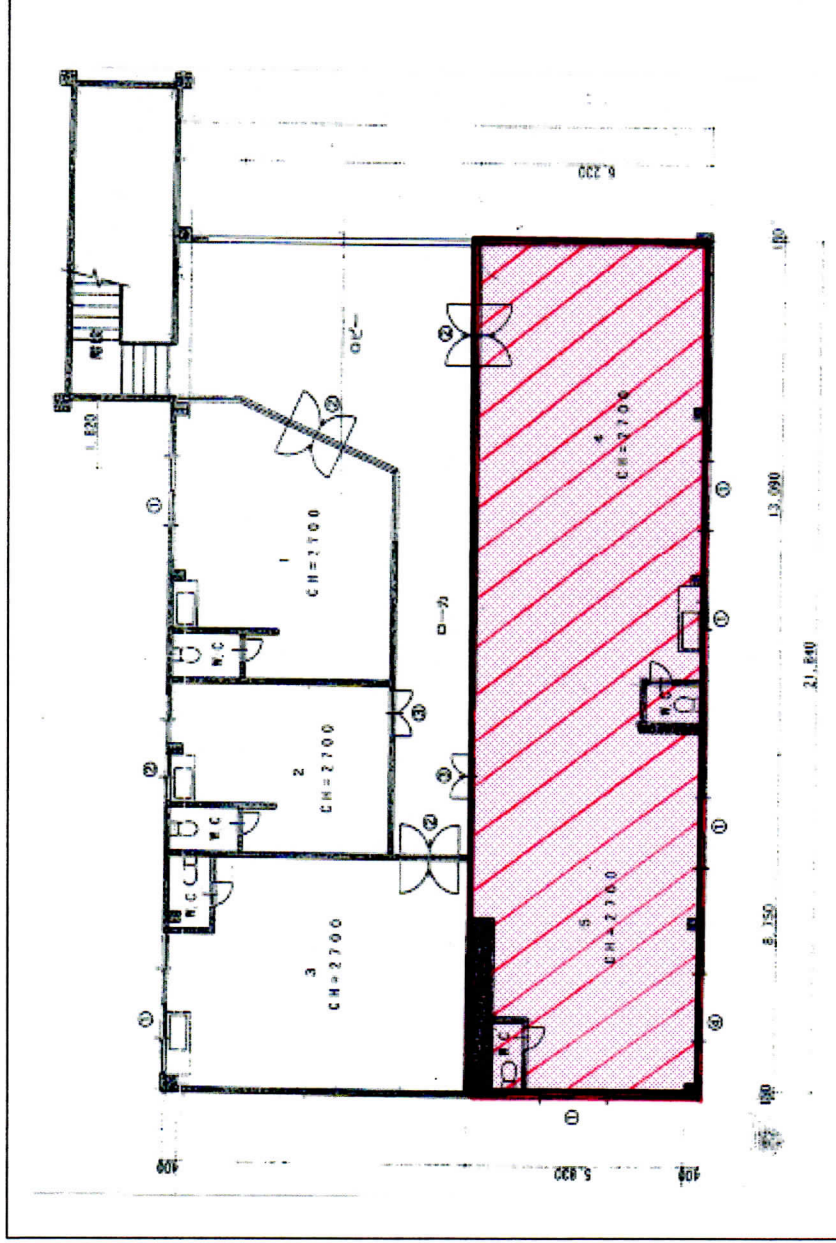

貸し店舗・事務所

- ◇面積 : 39.6坪
- ◇賃料 :
- ◇共益費 :
- ◇敷金 : 3ヶ月分
- ◇礼金 : 無

2012/1/13

物件番号: 印役 2-D、E

- 所在地 : 山形市印役町1-2-38
- 交通 : 『山形』駅『JR山形新幹線』
- 築年数 : 1990年2月
- 階数/階 : 地上2階/2階D号室
- 種目 : 店舗・事務所
- 現況 : 空
- 引渡し時期 : 即入居可能
- 駐車場 : 敷地内駐車場3台有
基本賃料5,000円/月
※敷地外周辺駐車場紹介可能!
- 備考 :